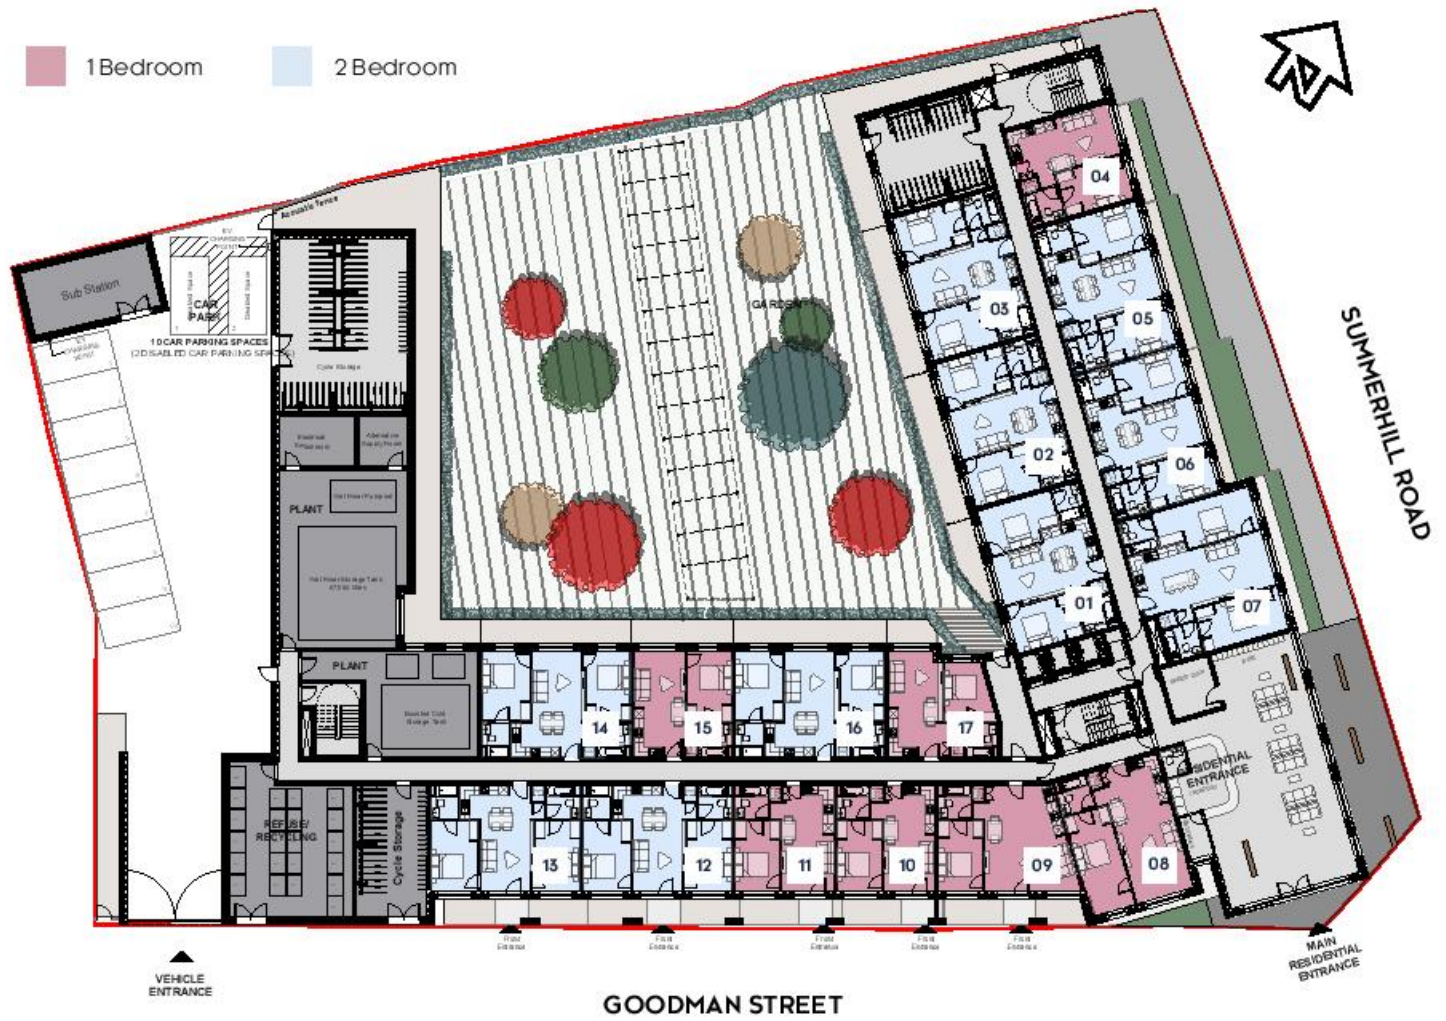

Ground Floor

Unit 01 - 17 1 & 2 Bedroom Apartments

Unit 01 60.3m² 2 Bedroom	Unit 07 73m² 2 Bedroom	Unit 13 60m² 2 Bedroom
Unit 02 60m² 2 Bedroom	Unit 08 56m² 2 Bedroom	Unit 14 60m² 2 Bedroom
Unit 03 60m² 2 Bedroom	Unit 09 52m² 1 Bedroom	Unit 15 40m² 1 Bedroom
Unit 04 40m² 1 Bedroom	Unit 10 40m² 1 Bedroom	Unit 16 60m² 2 Bedroom
Unit 05 60m² 1 Bedroom	Unit 11 40m² 1 Bedroom	Unit 17 40m² 1 Bedroom
Unit 06 60m² 2 Bedroom	Unit 12 60m² 2 Bedroom	

1 Bedroom
 2 Bedroom